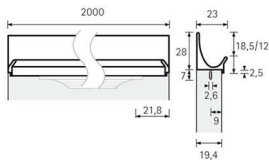

## Möbelgriff Silber eloxiert

Möbelgriff Silber eloxiert  
Profil 2000mm  
0115091

**Art. Nr.:** E0115091      **Abmessungen:** 2.000,0 x 23,0 x 28,0 mm (L x B x H)  
**Web ID:** 937MGHB043889      **Verpackungseinheit:** 1 Stück  
**EAN:** 4008057438896      **Mind. Bestellmenge:** 1 Stück

### Produktdetails

**Gewicht:** 0,3 kg  
**WF93Produktbezeichnung:** Möbelgriff  
**Farbe:** Silber eloxiert  
**Material:** Aluminium  
Griffleiste Lutetia, L 2000 mm, Aluminium eloxiert

### Links zum Artikel

- Cadenas Zeichnung
- Artikeldaten 2D/3D (DWG/DXF)