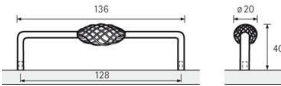

PRODUKTDATENBLATT

Möbelgriff Malaca Messing antik

Möbelgriff Malaca Messing
antik BA=128mm
9070945

Art. Nr.: E9070945 **Abmessungen:** 136,0 x 20,0 x 40,0 mm (L x B x H)
Web ID: 937MGHB043935 **Verpackungseinheit:** 1 Stück
EAN: 4008057439350 **Mind. Bestellmenge:** 1 Stück

Produktdetails

Gewicht: 0,5 kg
WF93Produktbezeichnung: Möbelgriff
Bohrabstand: 128
Farbe: Messing Optik antik
Material: Stahl und Zink
Griff Malaca, •-• 128 mm, Messing Optik antik

**Links zum Artikel**