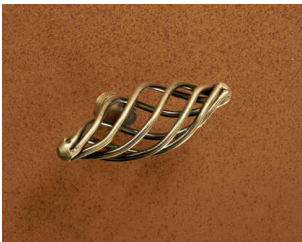

### Möbelknopf Valentia Zinnfarben

Möbelknopf Valentia  
Zinnfarben  
9070510

**Art. Nr.:** E9070510      **Abmessungen:** 77,0 x 0,0 x 37,0 mm (L x B x H)  
**Web ID:** 937MGHB043941      **Verpackungseinheit:** 1 Stück  
**EAN:** 4008057439411      **Mind. Bestellmenge:** 1 Stück

#### Produktdetails

Gewicht: 0,5 kg  
WF93Produktbezeichnung: Möbelknopf  
Farbe: Zinn Optik  
Material: Stahl  
Knopf Valentia, Zinn Optik