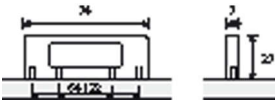

### Möbelgriff Fermo Edelstahl Optik

Möbelgriff Fermo Edelstahl Optik  
BA=32/64 mm 0115019

**Art. Nr.:** E0115019      **Abmessungen:** 74,0 x 7,0 x 27,0 mm (L x B x H)  
**Web ID:** 937MGHB044068      **Verpackungseinheit:** 1 Stück  
**EAN:** 4023149003288      **Mind. Bestellmenge:** 1 Stück

#### Produktdetails

Gewicht: 0,81 kg  
WF93Produktbezeichnung: Möbelgriff  
Bohrabstand: 32 / 64  
Farbe: Edelstahl Optik  
Material: Zink  
Griff Fermo, •-• 32 mm, Edelstahl Optik gebürstet