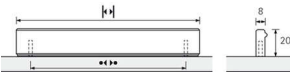

## Möbelgriff Stabia Alu elox.

Möbelgriff Stabia  
Aluminium eloxiert BA=96 mm  
0115023

**Art. Nr.:** E0115023      **Abmessungen:** 108,0 x 8,0 x 20,0 mm (L x B x H)  
**Web ID:** 937MGHB044094      **Verpackungseinheit:** 1 Stück  
**EAN:** 4023149005190      **Mind. Bestellmenge:** 1 Stück