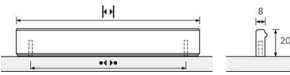

PRODUKTDATENBLATT

Möbelgriff Stabia Alu elox.

Möbelgriff Stabia
Aluminium eloxiert
BA=160 mm
0115022

Art. Nr.: E0115022 **Abmessungen:** 172,0 x 8,0 x 20,0 mm (L x B x H)
Web ID: 937MGHB044096 **Verpackungseinheit:** 1 Stück
EAN: 4023149005183 **Mind. Bestellmenge:** 1 Stück

Produktdetails

Gewicht: 0,7 kg
WF93Produktbezeichnung: Möbelgriff
Bohrabstand: 160
Farbe: Aluminium eloxiert
Material: Aluminium
Griffleiste Stabia, •-• 160 mm, Aluminium eloxiert

Links zum Artikel

- Cadenas Zeichnung
- Artikeldaten 2D/3D (DWG/DXF)