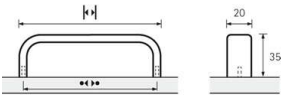

PRODUKTDATENBLATT

Möbelgriff silber eloxiert

Möbelgriff silber eloxiert
BA=128 mm
0115147

Art. Nr.: E0115147 **Abmessungen:** 136,0 x 20,0 x 35,0 mm (L x B x H)
Web ID: 937MGHB044179 **Verpackungseinheit:** 1 Stück
EAN: 4008057441797 **Mind. Bestellmenge:** 1 Stück

Produktdetails

Gewicht: 0,73 kg
WF93Produktbezeichnung: Möbelgriff
Bohrabstand: 128
Farbe: Silber eloxiert
Material: Aluminium
Griff Culmen, •-• 128 mm, Aluminium eloxiert

Links zum Artikel

- Cadenas Zeichnung
- Artikeldaten 2D/3D (DWG/DXF)