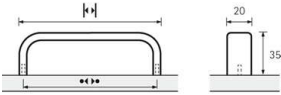

## Möbelgriff Silber eloxiert

Möbelgriff silber eloxiert  
BA=160 mm  
0115148

**Art. Nr.:** E0115148      **Abmessungen:** 168,0 x 20,0 x 35,0 mm (L x B x H)  
**Web ID:** 937MGHB044181      **Verpackungseinheit:** 1 Stück  
**EAN:** 4008057441810      **Mind. Bestellmenge:** 1 Stück

## Produktdetails

Gewicht: 0,97 kg  
WF93Produktbezeichnung: Möbelgriff  
Bohrabstand: 160  
Farbe: Silber eloxiert  
Material: Aluminium  
Griff Culmen, •-• 160 mm, Aluminium eloxiert

## Links zum Artikel

- Cadenas Zeichnung
- Artikeldaten 2D/3D (DWG/DXF)