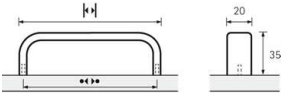

PRODUKTDATENBLATT

Möbelgriff Silber eloxiert

Möbelgriff silber eloxiert
BA=288 mm
0115152

Art. Nr.: E0115152 **Abmessungen:** 296,0 x 20,0 x 35,0 mm (L x B x H)
Web ID: 937MGHB044185 **Verpackungseinheit:** 1 Stück
EAN: 4008057441858 **Mind. Bestellmenge:** 1 Stück

Produktdetails

Gewicht: 1,43 kg
WF93Produktbezeichnung: Möbelgriff
Bohrabstand: 288
Farbe: Silber eloxiert
Material: Aluminium
Griff Culmen, •-• 288 mm, Aluminium eloxiert

Links zum Artikel

- Cadenas Zeichnung
- Artikeldaten 2D/3D (DWG/DXF)