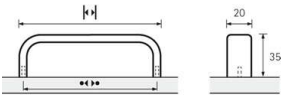

PRODUKTDATENBLATT

Möbelgriff Silber eloxiert

Möbelgriff silber eloxiert
BA=352 mm
0115153

Art. Nr.: E0115153 **Abmessungen:** 360,0 x 20,0 x 35,0 mm (L x B x H)
Web ID: 937MGHB044187 **Verpackungseinheit:** 1 Stück
EAN: 4008057441872 **Mind. Bestellmenge:** 1 Stück

Produktdetails

Gewicht: 1,76 kg
WF93Produktbezeichnung: Möbelgriff
Bohrabstand: 352
Farbe: Silber eloxiert
Material: Aluminium
Griff Culmen, •-• 352 mm, Aluminium eloxiert

Links zum Artikel

- Cadenas Zeichnung
- Artikeldaten 2D/3D (DWG/DXF)