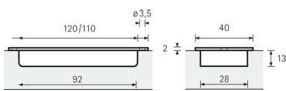

PRODUKTDATENBLATT

Möbelmuschel Edelstahl

Möbelmuschel Edelstahl
PD DODONA 90 SS BR.
9070693

Art. Nr.: E9070693 **Abmessungen:** 120,0 x 40,0 x 13,0 mm (L x B x H)
Web ID: 937MGHB044403 **Verpackungseinheit:** 1 Stück
EAN: 4008057444033 **Mind. Bestellmenge:** 1 Stück

Produktdetails

Gewicht: 0,62 kg
WF93Produktbezeichnung: Möbelmuschel
Bohrabstand: 110
Farbe: Edelstahl gebürstet
Material: Edelstahl
Einsetzgriff Dodona, •-• 110 mm, Edelstahl gebürstet

Links zum Artikel

- Cadenas Zeichnung
- Artikeldaten 2D/3D (DWG/DXF)

Downloads zum Artikel

- ProDecor_2020_18711_de_en_fr_nl.pdf