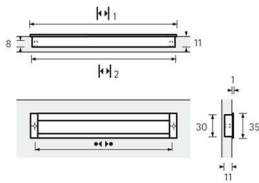

PRODUKTDATENBLATT

Möbelgriff Nidum Alu Optik

Möbelgriff Nidum
Aluminium Optik
BA=128 mm
9071071

Art. Nr.: E9071071 **Abmessungen:** 143,0 x 35,0 x 11,0 mm (L x B x H)
Web ID: 937MGHB044886 **Verpackungseinheit:** 1 Stück
EAN: 4008057448864 **Mind. Bestellmenge:** 1 Stück

Produktdetails

Gewicht: 0,5 kg
WF93Produktbezeichnung: Möbelgriff
Bohrabstand: 128
Farbe: Aluminium Optik
Material: Aluminium / Zink
Einsetzgriff Nidum, •-• 128 mm, Aluminium Optik

Links zum Artikel

- Cadenas Zeichnung
- Artikeldaten 2D/3D (DWG/DXF)