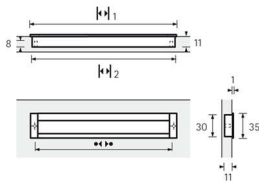

## Möbelgriff Nidum Alu Optik

Möbelgriff Nidum  
Aluminium Optik  
BA=160 mm  
9071073

**Art. Nr.:** E9071073      **Abmessungen:** 175,0 x 35,0 x 11,0 mm (L x B x H)  
**Web ID:** 937MGHB044887      **Verpackungseinheit:** 1 Stück  
**EAN:** 4008057448871      **Mind. Bestellmenge:** 1 Stück

### Produktdetails

Gewicht: 0,5 kg  
WF93Produktbezeichnung: Möbelgriff  
Bohrabstand: 160  
Farbe: Aluminium Optik  
Material: Aluminium / Zink  
Einsetzgriff Nidum, •-• 160 mm, Aluminium Optik

### Links zum Artikel

- Cadenas Zeichnung
- Artikeldaten 2D/3D (DWG/DXF)