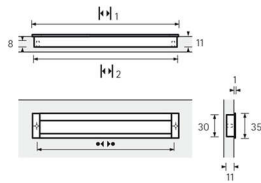

PRODUKTDATENBLATT

Möbelgriff Nidum Alu Optik

Möbelgriff Nidum
Aluminium Optik
BA=320 mm
9071082

Art. Nr.: E9071082 **Abmessungen:** 335,0 x 35,0 x 11,0 mm (L x B x H)
Web ID: 937MGHB044891 **Verpackungseinheit:** 1 Stück
EAN: 4008057448918 **Mind. Bestellmenge:** 1 Stück

Produktdetails

Gewicht: 0,5 kg
WF93Produktbezeichnung: Möbelgriff
Bohrabstand: 320
Farbe: Aluminium Optik
Material: Aluminium / Zink
Einsetzgriff Nidum, •-• 320 mm, Aluminium Optik

Links zum Artikel

- Cadenas Zeichnung
- Artikeldaten 2D/3D (DWG/DXF)