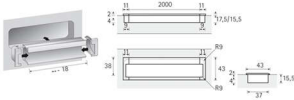

## Möbelgriff Alu eloxiert

Möbelgriff Alu eloxiert  
0115314

**Art. Nr.:** E0115314      **Abmessungen:** 2.000,0 x 43,0 x 15,5 mm (L x B x H)

**Web ID:** 937MGHB044897      **Verpackungseinheit:** 1 Stück