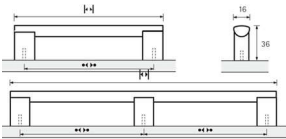

PRODUKTDATENBLATT

Möbelgriff Alu/Silber elox.

Möbelgriff Alu/Silber elox.
BA=532mm
0115362

Art. Nr.: E0115362 **Abmessungen:** 544,0 x 16,0 x 36,0 mm (L x B x H)
Web ID: 937MGHB045642 **Verpackungseinheit:** 1 Stück
EAN: 4023149002847 **Mind. Bestellmenge:** 1 Stück

Produktdetails

Gewicht: 2,82 kg
WF93Produktbezeichnung: Möbelgriff
Bohrabstand: 532
Farbe: Aluminium/Silber eloxiert
Material: Aluminium
Stangengriff Cilvia, •-• 532 mm, Aluminium eloxiert

Links zum Artikel

- Cadenas Zeichnung
- Artikeldaten 2D/3D (DWG/DXF)

Downloads zum Artikel