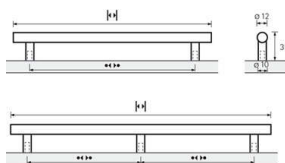

PRODUKTDATENBLATT

**ProDecor Stangengriff Hale Edelstahl Optik geb.
BA184mm**

Pro Decor Stangengriff Hale Edelstahl Optik gebürstet
BA184mm/H35mm/D12mm/L244mm 9070746

Art. Nr.: E9070746 **Abmessungen:** 244,0 x 12,0 x 35,0 mm (L x B x H)
Web ID: 937MGHB045710 **Verpackungseinheit:** 1 Stück
EAN: 4008057457101 **Mind. Bestellmenge:** 1 Stück

Produktdetails

Gewicht: 0,1 kg
WF93Produktbezeichnung: Möbelgriff
Bohrabstand: 184
Durchmesser: 12 mm
Farbe: Edelstahl Optik gebürstet
Material: Stahl
Stangengriff Hale, •-• 184 mm, Edelstahl Optik gebürstet

Links zum Artikel

- Cadenas Zeichnung
- Artikeldaten 2D/3D (DWG/DXF)

Downloads zum Artikel