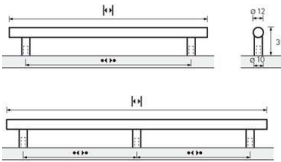

PRODUKTDATENBLATT

**ProDecor Stangen Griff Hale Edelstahl Optik geb.
BA384mm**

Pro Decor Stangen Griff Hale Edelstahl Optik gebürstet
BA384mm/H35mm/D12mm/L444mm 9070732

Art. Nr.: E9070732 **Abmessungen:** 444,0 x 12,0 x 35,0 mm (L x B x H)
Web ID: 937MGHB045714 **Verpackungseinheit:** 1 Stück
EAN: 4008057457149 **Mind. Bestellmenge:** 1 Stück

Produktdetails

Gewicht: 0,43 kg
WF93Produktbezeichnung: Möbelgriff
Bohrabstand: 384
Durchmesser: 12 mm
Farbe: Edelstahl Optik gebürstet
Material: Stahl
Stangen Griff Hale, •-• 384 mm, Edelstahl Optik gebürstet

Links zum Artikel

- Cadenas Zeichnung
- Artikeldaten 2D/3D (DWG/DXF)

Downloads zum Artikel