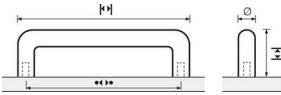

Links zum Artikel

- Cadenas Zeichnung
- Artikeldaten 2D/3D (DWG/DXF)

Downloads zum Artikel

- ProDecor_2020_18711_de_en_fr_nl.pdf