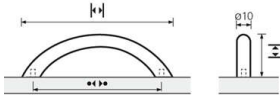

PRODUKTDATENBLATT

ProDecor Segmentbogengriff Vada Edelstahl geb. BA128mm D10

Pro Decor Segmentbogengriff Vada Edelstahl gebürstet
BA128mm/H30mm/D10mm//L149mm 9070501

Art. Nr.: E9070501 **Abmessungen:** 152,0 x 10,0 x 30,0 mm (L x B x H)
Web ID: 937MGHB074259 **Verpackungseinheit:** 1 Stück
EAN: 4008057742597 **Mind. Bestellmenge:** 1 Stück

Produktdetails

Gewicht: 0,1 kg
WF93Produktbezeichnung: Möbelgriff
Bohrabstand: 128
Durchmesser: 10 mm
Farbe: Edelstahl gebürstet
Material: Edelstahl
Griff Vada, •-• 128 mm, Edelstahl gebürstet

Links zum Artikel