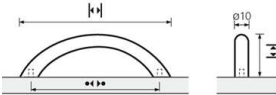

PRODUKTDATENBLATT

**ProDecor Segmentbogengriff Vada Edelstahl geb. BA224mm D10mm**

Pro Decor Segmentbogengriff Vada Edelstahl gebürstet
BA224mm/H32mm/D10mm//L260mm 9070504

Art. Nr.: E9070504 **Abmessungen:** 263,0 x 10,0 x 32,0 mm (L x B x H)
Web ID: 937MGHB074260 **Verpackungseinheit:** 1 Stück
EAN: 4008057742603 **Mind. Bestellmenge:** 1 Stück

Produktdetails

Gewicht: 0,17 kg
WF93Produktbezeichnung: Möbelgriff
Bohrabstand: 224
Durchmesser: 10 mm
Farbe: Edelstahl gebürstet
Material: Edelstahl
Griff Vada, •-• 224 mm, Edelstahl gebürstet

Links zum Artikel