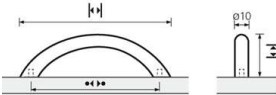

PRODUKTDATENBLATT

**ProDecor Segmentbogengriff Vada Edelstahl geb.
BA288mm D10**

Pro Decor Segmentbogengriff Vada Edelstahl gebürstet
BA288mm/H32mm/D10mm//L335mm 9070509

Art. Nr.: E9070509 **Abmessungen:** 339,0 x 10,0 x 32,0 mm (L x B x H)
Web ID: 937MGHB074261 **Verpackungseinheit:** 1 Stück
EAN: 4008057742610 **Mind. Bestellmenge:** 1 Stück

Produktdetails

Gewicht: 0,23 kg
WF93Produktbezeichnung: Möbelgriff
Bohrabstand: 288
Durchmesser: 10 mm
Farbe: Edelstahl gebürstet
Material: Edelstahl
Griff Vada, •-• 288 mm, Edelstahl gebürstet

Links zum Artikel