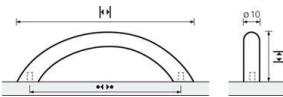

PRODUKTDATENBLATT

**ProDecor Segmentbogengriff Nicia Verchr. matt
BA224mm D10mm**

Pro Decor Segmentbogengriff Nicia Verchromt matt BA224mm/H32mm/D10mm//L258mm
9071063

Art. Nr.: E9071063 **Abmessungen:** 263,0 x 10,0 x 32,0 mm (L x B x H)
Web ID: 937MGHB075225 **Verpackungseinheit:** 1 Stück
EAN: 4008057752251 **Mind. Bestellmenge:** 1 Stück

Produktdetails

Gewicht: 0,17 kg
WF93Produktbezeichnung: Möbelgriff
Bohrabstand: 224
Farbe: Chrom matt
Material: Stahl
Griff Nicia, •-• 224 mm, Verchromt matt

Links zum Artikel

- Cadenas Zeichnung
- Artikeldaten 2D/3D (DWG/DXF)