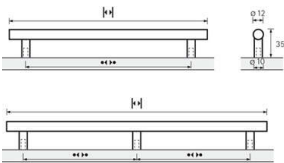

PRODUKTDATENBLATT

ProDecor Stangengriff Hale Edelstahl Optik geb. BA2x453.5mm

Pro Decor Stangengriff Hale Edelstahl Optik gebürstet
BA2x453,5/H35mm/D12mm/L987mm 9070747

Art. Nr.: E9070747 **Abmessungen:** 967,0 x 12,0 x 35,0 mm (L x B x H)
Web ID: 937MGHB077044 **Verpackungseinheit:** 1 Stück
EAN: 4008057770446 **Mind. Bestellmenge:** 1 Stück

Produktdetails

Gewicht: 1,2 kg
WF93Produktbezeichnung: Möbelgriff
Bohrabstand: 453.5
Durchmesser: 12 mm
Farbe: Edelstahl Optik gebürstet
Stangengriff Hale, •-• 453,5 mm, Edelstahl Optik gebürstet

Links zum Artikel

- Cadenas Zeichnung
- Artikeldaten 2D/3D (DWG/DXF)

Downloads zum Artikel