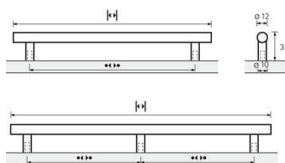

PRODUKTDATENBLATT

**ProDecor Stangengriff Hale Edelstahl Optik geb.
BA2x620mm**

Pro Decor Stangengriff Hale Edelstahl Optik gebürstet
BA2x620/H35mm/D12mm/L1300mm 9070755

Art. Nr.: E9070755 **Abmessungen:** 1.300,0 x 12,0 x 35,0 mm (L x B x H)
Web ID: 937MGHB077046 **Verpackungseinheit:** 1 Stück
EAN: 4008057770460 **Mind. Bestellmenge:** 1 Stück

Produktdetails

Gewicht: 1,2 kg
WF93Produktbezeichnung: Möbelgriff
Bohrabstand: 620
Durchmesser: 12 mm
Farbe: Edelstahl Optik gebürstet
Material: Stahl
Stangengriff Hale, •-• 620 mm, Edelstahl Optik gebürstet

Links zum Artikel

- Cadenas Zeichnung
- Artikeldaten 2D/3D (DWG/DXF)

Downloads zum Artikel