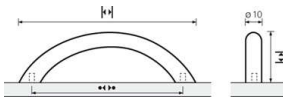

PRODUKTDATENBLATT

ProDecor Segmentbogengriff Nicia Edelstahl Optik geb. BA224

Pro Decor Segmentbogengriff Nicia Edelstahl Optik gebürstet
BA224mm/H32mm/D10mm//L258mm 9071068

Art. Nr.: E9071068 **Abmessungen:** 263,0 x 10,0 x 32,0 mm (L x B x H)
Web ID: 937MGHB077059 **Verpackungseinheit:** 1 Stück
EAN: 4008057770590 **Mind. Bestellmenge:** 1 Stück

Produktdetails

Gewicht: 0,17 kg
WF93Produktbezeichnung: Möbelgriff
Bohrabstand: 224
Farbe: Edelstahl Optik gebürstet
Material: Stahl
Griff Nicia, •-• 224 mm, Edelstahl Optik gebürstet

Links zum Artikel

- Cadenas Zeichnung
- Artikeldaten 2D/3D (DWG/DXF)