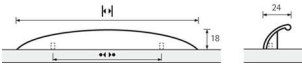

PRODUKTDATENBLATT

Möbelgriff edelstahl finish

Möbelgriff edelstahl finish
BA= 32 mm
9070121

Art. Nr.: E9070121 **Abmessungen:** 94,0 x 24,0 x 20,0 mm (L x B x H)
Web ID: 937MGHB078694 **Verpackungseinheit:** 1 Stück
EAN: 4008057786942 **Mind. Bestellmenge:** 1 Stück

Produktdetails

Gewicht: 0,03 kg
WF93Produktbezeichnung: Möbelgriff
Bohrabstand: 32
Farbe: Edelstahl Optik
Material: Zink
Griff Trento, •-• 32 mm, Edelstahl Optik gebürstet

**Links zum Artikel**

- Cadenas Zeichnung
- Artikeldaten 2D/3D (DWG/DXF)