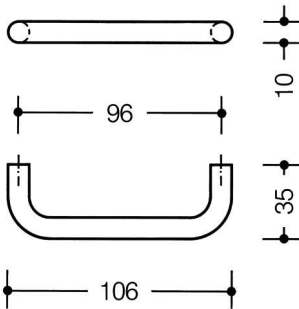

PRODUKTDATENBLATT

HEWI Möbelgriff 548.106

HEWI Möbelgriff 548.106
99 reinweiß

Art. Nr.: E305563

Abmessungen: 0,0 x 0,0 x 0,0 mm (L x B x H)

Web ID: 937MGHW54810699 **Verpackungseinheit:** 1 Stück

EAN: 4014884037423 **Mind. Bestellmenge:** 1 Stück

Produktdetails

Gewicht: 0,05 kg

WF93Produktbezeichnung: Möbelgriff

Oberfläche: Reinweiß

Möbelgriff Modell 548

aus durchgefärbtem Polyamid, Durchmesser 10 mm, Befestigungsabstand 96 mm.
gerader Griff in gebogener Form ausgeführt, mit gerader Anbindung, für einseitige und paarweise Befestigung. Bei Bestellung Befestigungsart angeben.