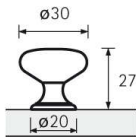

PRODUKTDATENBLATT

Möbelknopf Cirpi Chrom matt

Möbelknopf Cirpi
verchromt matt
Durchmesser 30 mm
9070581

Art. Nr.: E9070581 **Abmessungen:** 0,0 x 30,0 x 27,0 mm (L x B x H)
Web ID: 937MKHB011173 **Verpackungseinheit:** 1 Stück
EAN: 4008057111737 **Mind. Bestellmenge:** 1 Stück

Produktdetails

Gewicht: 0,07 kg
WF93Produktbezeichnung: Möbelknopf
Durchmesser: 30 mm
Farbe: Chrom matt
Material: Zink
Knopf Cirpi, ø 30 mm, Verchromt matt

Links zum Artikel

- Cadenas Zeichnung
- Artikeldaten 2D/3D (DWG/DXF)