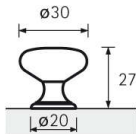

PRODUKTDATENBLATT

Möbelknopf Cirpi Nickel matt

Möbelknopf Cirpi
vernickelt matt
Durchmesser 30 mm
9070586

Art. Nr.: E9070586 **Abmessungen:** 0,0 x 30,0 x 27,0 mm (L x B x H)
Web ID: 937MKHB040968 **Verpackungseinheit:** 1 Stück
EAN: 4008057409681 **Mind. Bestellmenge:** 1 Stück

Produktdetails

Gewicht: 0,08 kg
WF93Produktbezeichnung: Möbelknopf
Durchmesser: 30 mm
Farbe: Nickel matt
Material: Zink
Knopf Cirpi, ø 30 mm, Vernickelt matt

Links zum Artikel

- Cadenas Zeichnung
- Artikeldaten 2D/3D (DWG/DXF)