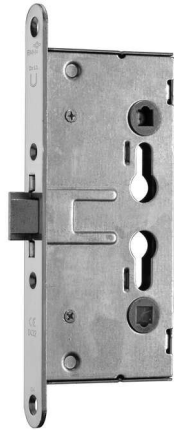

PRODUKTDATENBLATT

**BMH Spezial-Einsteckschloss 65/9/72 PZW L/R verzinkt**

Spezial-Einsteckschloss
65/9/72 PZW 24RD
Feuerschutz, verzinkt
Ls/ Rs verwendbar
1739.000010

Art. Nr.: E451318 **Abmessungen:** 0,0 x 0,0 x 0,0 mm (L x B x H)
Web ID: 942EF24RZ65PZ **Verpackungseinheit:** 1 Stück
EAN: 4060473130150 **Mind. Bestellmenge:** 1 Stück

Produktdetails

Gewicht: 1 kg
Ausführung: Schloss Klasse 0 für Feuerschutztüren
WF94Anschlagart: rechts / links
WF94Entfernung: 72
WF94Nuss: 9
WF94Stulpausführung: rund
WF94Stulpbreite: 24
Dornmass: 65 mm

Downloads zum Artikel

- 942EF24RZ65PZWF94_BMH_Spezial Einsteckschloss (2).pdf