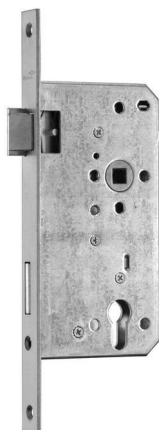

PRODUKTDATENBLATT

**BMH Haustürschloss PZ 20RD/SI 92/65/10 DR**

BMH Haustürschloss HT 65/10/92 PZW 20RD DIN Rs silber lackiert
0034.000058

Art. Nr.: E450576 **Abmessungen:** 0,0 x 0,0 x 0,0 mm (L x B x H)
Web ID: 942HE20RPZR **Verpackungseinheit:** 1 Stück
EAN: 4060473017482 **Mind. Bestellmenge:** 1 Stück

Produktdetails

Gewicht: 1 kg
Ausführung: Schloss Klasse 0 für Haustüren
WF94Anschlagart: rechts
WF94Entfernung: 92
WF94Nuss: 10
WF94Stulpausführung: rund
WF94Stulpbreite: 20
Dornmass: 65 mm
Oberfläche: Silber

Das Haustürschloss von BMH hat einen abgerundeten und silberfarbig lackierten Stulp mit einer Breite von 20 mm. Dabei ist das Schloss als PZW-Variante erhältlich, sowohl in DIN links als auch DIN rechts. Es hat ein Dornmaß von wahlweise 55 oder 65 mm und kommt mit verzinktem Schlosskasten.

Abgerundeter Stulp
Stulpbreite: 20 mm
Als PZW-Ausführung
DIN links und rechts montierbar
Dornmaß: 55 und 65 mm

Downloads zum Artikel

- 942HE20RPZRWF94_BMH Haustürschloss.pdf