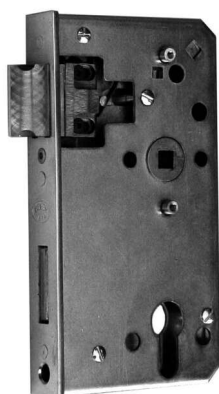

PRODUKTDATENBLATT

Bever Schlosskasten 40mm 60/72/8 PZW

Bever Schlosskasten 40mm 60/72/8 PZW
 Stulp 33x166mm verz.Schloss
 460461P

Art. Nr.: E481191 **Abmessungen:** 0,0 x 0,0 x 0,0 mm (L x B x H)
Web ID: 942MESK40D60PZW **Verpackungseinheit:** 1 Stück
EAN: 4002730112967 **Mind. Bestellmenge:** 1 Stück

Produktdetails

Gewicht: 1,7 kg
 Ausfuehrung: Kastenschloss
 WF94Anschlagart: rechts / links
 WF94Entfernung: 72
 WF94Nuss: 8
 WF94Schliessart: PZ
 WF94Stulpausfuehrung: kantig
 WF94Stulpbreite: 33
 WF94Stulplaenge: 166 mm
 Dornmass: 60 mm
 Oberflaeche: verzinkt

Der Bever Schlosskasten und das passende Ersatzschloss mit Aussparung fur Profilylinder eignen sich fur den Einbau an Turen mit Anschlag DIN rechts oder DIN links. Beides besteht aus Edelstahl mit verzinkter Oberflache und ist damit korrosionsbestandig und auch fur den Einsatz im Auenbereich zu verwenden. Der Schlosskasten kommt mit 8 mm Nuss und 60 mm Dorn.

Schlosskasten und Ersatzschlosser
 Edelstahl mit verzinkter Oberflache

Auch fur den Auenbereich

8 mm Nuss und 60 mm Dorn

Fur Turen mit Anschlag DIN rechts oder links

[lex.php?cl=details&anid=295008](#)