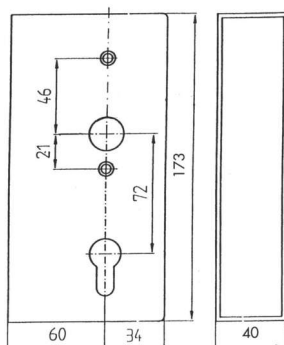

PRODUKTDATENBLATT

Bever Schlosskasten 40mm 60/72/8 PZW

Bever Schlosskasten 40mm 60/72/8 PZW
 Stulp 33x166mm verz.Schloss
 460461P

Art. Nr.: E481191 **Abmessungen:** 0,0 x 0,0 x 0,0 mm (L x B x H)
Web ID: 942MESK40D60PZW **Verpackungseinheit:** 1 Stück
EAN: 4002730112967 **Mind. Bestellmenge:** 1 Stück

Produktdetails

Gewicht: 1,7 kg
 Ausfuehrung: Kastenschloss
 WF94Anschlagart: rechts / links
 WF94Entfernung: 72
 WF94Nuss: 8
 WF94Schliessart: PZ
 WF94Stulpausfuehrung: kantig
 WF94Stulpbreite: 33
 WF94Stulplaenge: 166 mm
 Dornmass: 60 mm
 Oberflaeche: verzinkt

Der Bever Schlosskasten und das passende Ersatzschloss mit Aussparung fur Profilylinder eignen sich fur den Einbau an Turen mit Anschlag DIN rechts oder DIN links. Beides besteht aus Edelstahl mit verzinkter Oberflache und ist damit korrosionsbestandig und auch fur den Einsatz im Auenbereich zu verwenden. Der Schlosskasten kommt mit 8 mm Nuss und 60 mm Dorn.

Schlosskasten und Ersatzschlosser
 Edelstahl mit verzinkter Oberflache

Auch fur den Auenbereich

8 mm Nuss und 60 mm Dorn

Fur Turen mit Anschlag DIN rechts oder links

[lex.php?cl=details&anid=295008](#)