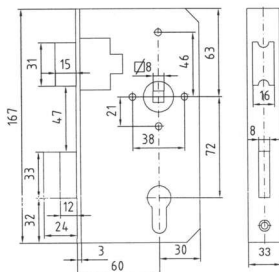

PRODUKTDATENBLATT

Bever Schlosskasten 40mm 60/72/8 PZW

Bever Schlosskasten 40mm 60/72/8 PZW
 Stulp 33x166mm verz.Schloss
 460461P

Art. Nr.: E481191 **Abmessungen:** 0,0 x 0,0 x 0,0 mm (L x B x H)
Web ID: 942MESK40D60PZW **Verpackungseinheit:** 1 Stück
EAN: 4002730112967 **Mind. Bestellmenge:** 1 Stück

Produktdetails

Gewicht: 1,7 kg
 Ausfuehrung: Kastenschloss
 WF94Anschlagart: rechts / links
 WF94Entfernung: 72
 WF94Nuss: 8
 WF94Schliessart: PZ
 WF94Stulpausfuehrung: kantig
 WF94Stulpbreite: 33
 WF94Stulplaenge: 166 mm
 Dornmass: 60 mm
 Oberflaeche: verzinkt

Der Bever Schlosskasten und das passende Ersatzschloss mit Aussparung fur Profilylinder eignen sich fur den Einbau an Turen mit Anschlag DIN rechts oder DIN links. Beides besteht aus Edelstahl mit verzinkter Oberflache und ist damit korrosionsbestandig und auch fur den Einsatz im Auenbereich zu verwenden. Der Schlosskasten kommt mit 8 mm Nuss und 60 mm Dorn.

Schlosskasten und Ersatzschlosser
 Edelstahl mit verzinkter Oberflache

Auch fur den Auenbereich

8 mm Nuss und 60 mm Dorn

Fur Turen mit Anschlag DIN rechts oder links

[lex.php?cl=details&anid=295008](#)