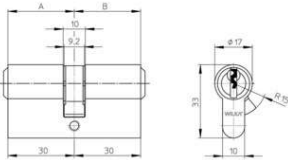

PRODUKTDATENBLATT

Wilka Profilzylinder 30/35 / Gleichschließung G1 / vern.

Wilka Profilzylinder 30/35mm
gleichschliess.6-stiftig vern.
Z1400 Schl.1 129937
inkl. 3 Schlüssel

Art. Nr.: E440783

Abmessungen: 0,0 x 0,0 x 0,0 mm (L x B x H)

Web ID: 942PZWK1400N3035G1 **Verpackungseinheit:** 1 Stück

Mind. Bestellmenge: 1 Stück

Produktdetails

Gewicht: 0,3 kg
Ausführung: Doppelzylinder
WF94LaengeA: 30 mm
WF94LaengeB: 35 mm
WF94Schliessart: gleichschliessend
- Verlängerung in 5mm Schritten
- maximale Länge A = 90mm
- maximale Länge B = 90mm
- maximale Gesamtlänge: 180mm
- Länge A und B beliebig kombinierbar