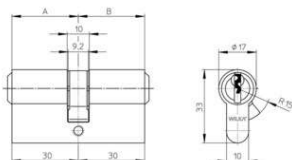

PRODUKTDATENBLATT

Wilka Profilzylinder 30/30 Not + Gef. vern.

Wilka Profilzylinder 30/30mm
 Z-1463 beidseitig Not- und Gefahrenfunktion
 Normalschließung - verschiedenschließend,
 inkl. 3- Schlüsseln, 6-Stiftig
 matt vernickelt
 1463.000001

Art. Nr.: E460723 **Abmessungen:** 0,0 x 0,0 x 0,0 mm (L x B x H)
Web ID: 942PZWK1463N3030 **Verpackungseinheit:** 1 Stück
EAN: 4017813005869 **Mind. Bestellmenge:** 1 Stück

Produktdetails

Gewicht: 0,4 kg
Ausführung: Doppelzylinder Not + Gefahr
WF94LaengeA: 30 mm
WF94LaengeB: 30 mm
WF94Schliessart: verschiedenschliessend
 - Verlängerung in 5mm Schritten
 - maximal Länge A = 90mm
 - maximal Länge B = 90mm
 - maximale Gesamtlänge: 180mm
 - Länge A und B beliebig kombinierbar