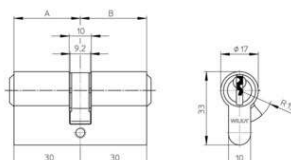

PRODUKTDATENBLATT

Wilka Profilzylinder 30/35 Not + Gef. vern.

Wilka Profilzylinder 30/35mm
 Z-1463 beidseitig Not- und Gefahrenfunktion
 Normalschließung - verschiedenschließend,
 inkl. 3- Schlüsseln, 6-Stiftig
 matt vernickelt
 1463.000003

Art. Nr.: E450724 **Abmessungen:** 0,0 x 0,0 x 0,0 mm (L x B x H)
Web ID: 942PZWK1463N3035 **Verpackungseinheit:** 1 Stück
EAN: 4017813005883 **Mind. Bestellmenge:** 1 Stück

Produktdetails

Gewicht: 0,4 kg
Ausführung: Doppelzylinder Not + Gefahr
WF94LaengeA: 30 mm
WF94LaengeB: 35 mm
WF94Schliessart: verschiedenschliessend
 - Verlängerung in 5mm Schritten
 - maximal Länge A = 90mm
 - maximal Länge B = 90mm
 - maximale Gesamtlänge: 180mm
 - Länge A und B beliebig kombinierbar