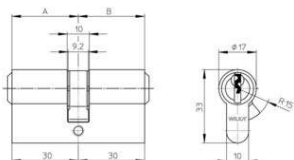

PRODUKTDATENBLATT

Wilka Profilzylinder 30/40 Not + Gef. vern.

Wilka Profilzylinder 30/40mm
 Z-1463 beidseitig Not- und Gefahrenfunktion
 Normalschließung - verschiedenschließend,
 inkl. 3- Schlüsseln, 6-Stiftig
 matt vernickelt
 1463.000004

Art. Nr.: E430726 **Abmessungen:** 0,0 x 0,0 x 0,0 mm (L x B x H)
Web ID: 942PZWK1463N3040 **Verpackungseinheit:** 1 Stück
EAN: 4017813005890 **Mind. Bestellmenge:** 1 Stück

Produktdetails

Gewicht: 0,4 kg
 Ausführung: Doppelzylinder Not + Gefahr
 WF94LaengeA: 30 mm
 WF94LaengeB: 40 mm
 WF94Schliessart: verschiedenschliessend
 - Verlängerung in 5mm Schritten
 - maximal Länge A = 90mm
 - maximal Länge B = 90mm
 - maximale Gesamtlänge: 180mm
 - Länge A und B beliebig kombinierbar