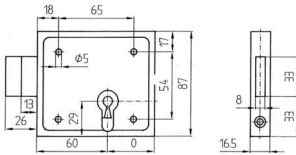

PRODUKTDATENBLATT

Bever Kellertüraufschraubschloss 150 BB

Bever Kastenriegelschloss BB
60 mm Dorn nur Riegel li/re
verzinkt 150B

Art. Nr.: E470706 **Abmessungen:** 0,0 x 0,0 x 0,0 mm (L x B x H)
Web ID: 942RA49BB **Verpackungseinheit:** 1 Stück
EAN: 4002730112899 **Mind. Bestellmenge:** 1 Stück

Produktdetails

Gewicht: 0,3 kg

Das verzinkte Kastenriegelschloss ist als Profilzylinder- oder Buntbart-Ausführung verfügbar und jeweils DIN links/rechts verwendbar. In beiden Varianten hat das Kellertüraufschraubschloss ein Dornmaß von 60 mm und ein Flachschießblech.

Kastenriegelschloss zum Aufschrauben
 Als PZ- und BB-Ausführung
 DIN links/rechts verwendbar
 Dornmaß: 60 mm