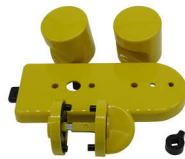

PRODUKTDATENBLATT

ECO WC-Schlossset gelb 07

ECO WC-Schlossset

gelb 07 ähnlich RAL 1021

Riegel bündig, querliegend, mit 2 Knöpfen, WC- Riegelolive, rot/ weiß

Schauscheibe, DIN Ls/ Rs,

Vierkant 8 mm, TS 10-13 mm

Art. Nr.: E461086

Abmessungen: 0,0 x 0,0 x 0,0 mm (L x B x H)

Web ID: 942TAEC260456GEL **Verpackungseinheit:** 1 Stück

EAN: 4051823027176 **Mind. Bestellmenge:** 1 Stück

Produktdetails

Gewicht: 1,18 kg

Bezeichnung: WC - Schloßset

WF94Anschlagart: rechts / links

Oberflaeche: Gelb

- querliegend
- DIN-Rechts / Links verwendbar
- mit 2 Knäufen, WC-Riegelolive und
- rot/weiß Schauscheibe
- verdeckte Montageplatte
- Vierkantstift 8 mm