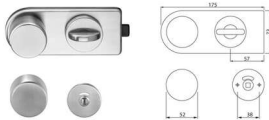

PRODUKTDATENBLATT

ECO WC-Schlossset gelb 07

ECO WC-Schlossset

gelb 07 ähnlich RAL 1021

Riegel bündig, querliegend, mit 2 Knöpfen, WC- Riegelolive, rot/ weiß

Schauscheibe, DIN Ls/ Rs,

Vierkant 8 mm, TS 10-13 mm

Art. Nr.: E461086

Abmessungen: 0,0 x 0,0 x 0,0 mm (L x B x H)

Web ID: 942TAEC260456GEL **Verpackungseinheit:** 1 Stück

EAN: 4051823027176 **Mind. Bestellmenge:** 1 Stück

Produktdetails

Gewicht: 1,18 kg

Bezeichnung: WC - Schloßset

WF94Anschlagart: rechts / links

Oberflaeche: Gelb

- querliegend
- DIN-Rechts / Links verwendbar
- mit 2 Knäufen, WC-Riegelolive und
- rot/weiß Schauscheibe
- verdeckte Montageplatte
- Vierkantstift 8 mm