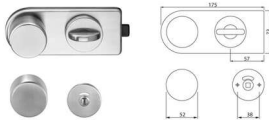

PRODUKTDATENBLATT

ECO WC-Schlossset grün 05

ECO WC-Schlossset

grün 05 ähnlich RAL 6029

Riegel bündig, querliegend, mit 2 Knöpfen, WC-Riegelolive, rot/ weiß

Schauscheibe, DIN Ls/ Rs,

Vierkant 8 mm, TS 10-13 mm

Art. Nr.: E431089

Abmessungen: 0,0 x 0,0 x 0,0 mm (L x B x H)

Web ID: 942TAEC260456HGR **Verpackungseinheit:** 1 Stück

EAN: 4051823027190

Mind. Bestellmenge: 1 Stück

Produktdetails

Gewicht: 1,18 kg

Bezeichnung: WC - Schloßset

WF94Anschlagart: rechts / links

Oberfläche: Grün

- querliegend
- DIN-Rechts / Links verwendbar
- mit 2 Knäufen, WC-Riegelolive und
- rot/weiß Schauscheibe
- verdeckte Montageplatte
- Vierkantstift 8 mm