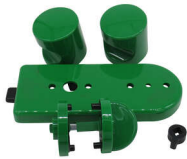

PRODUKTDATENBLATT

ECO WC-Schlossset grün 05

ECO WC-Schlossset

grün 05 ähnlich RAL 6029

Riegel bündig, querliegend, mit 2 Knöpfen, WC-Riegelolive, rot/ weiß

Schauscheibe, DIN Ls/ Rs,

Vierkant 8 mm, TS 10-13 mm

Art. Nr.: E431089

Abmessungen: 0,0 x 0,0 x 0,0 mm (L x B x H)

Web ID: 942TAEC260456HGR **Verpackungseinheit:** 1 Stück

EAN: 4051823027190

Mind. Bestellmenge: 1 Stück

Produktdetails

Gewicht: 1,18 kg

Bezeichnung: WC - Schloßset

WF94Anschlagart: rechts / links

Oberfläche: Grün

- querliegend
- DIN-Rechts / Links verwendbar
- mit 2 Knäufen, WC-Riegelolive und
- rot/weiß Schauscheibe
- verdeckte Montageplatte
- Vierkantstift 8 mm