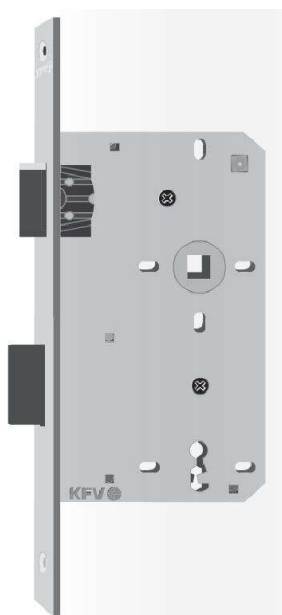

PRODUKTDATENBLATT

**KFV Tapentürschloss KL.1 WC 16KT/SI 78/55/8 DL #106**

KFV Tapentürschloss ZT 16KT Klasse 1 DIN links 55/8/78 WC lackiert 3367820

Art. Nr.: E440923 **Abmessungen:** 0,0 x 0,0 x 0,0 mm (L x B x H)
Web ID: 942ZE16KWCL **Verpackungseinheit:** 1 Stück
Mind. Bestellmenge: 1 Stück

Produktdetails

Gewicht: 0,5 kg
Ausführung: Schloss Klasse 1
WF94Anschlagart: links
WF94Entfernung: 78
WF94Nuss: 8
WF94Schliessart: WC
WF94Stulpausführung: kätig
WF94Stulpbreite: 16
Dornmass: 55 mm

Das Tapentürschloss von KfV hat einen kätigen und lackierten Stulp mit einer Breite von 16 mm. Dabei ist das Schloss als BB- oder WC-Ausführung verfügbar, wahlweise als Modell für die Montage DIN links oder DIN rechts. Es hat ein 55 mm Dornmaß sowie eine Zertifizierung nach DIN 18251 (Klasse 1).

Kätiger Stulp mit 16 mm Breite
Als BB- und WC-Ausführung
In DIN links und rechts
Klasse 1 nach DIN 18251