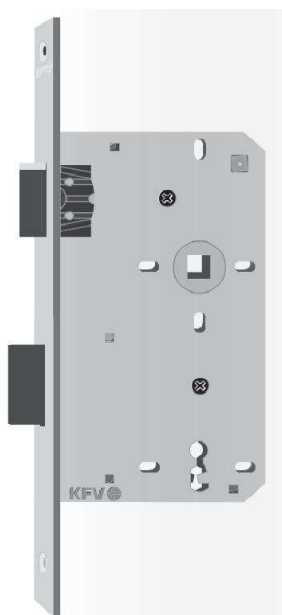

PRODUKTDATENBLATT

KFV Tapentürschloss KL.1 WC 16KT/SI 78/55/8 DR #106

KFV Tapentürschloss ZT 16KT Klasse 1 DIN rechts 55/8/78 WC lackiert 3361168

Art. Nr.: E430924 **Abmessungen:** 0,0 x 0,0 x 0,0 mm (L x B x H)
Web ID: 942ZE16KWCR **Verpackungseinheit:** 1 Stück
Mind. Bestellmenge: 1 Stück

Produktdetails

Gewicht: 0,5 kg
Ausführung: Schloss Klasse 1
WF94Anschlagart: rechts
WF94Entfernung: 78
WF94Nuss: 8
WF94Schliessart: WC
WF94Stulpausführung: kántig
WF94Stulpbreite: 16
Dornmass: 55 mm

Das Tapentürschloss von KfV hat einen kántigen und lackierten Stulp mit einer Breite von 16 mm. Dabei ist das Schloss als BB- oder WC-Ausführung verfügbar, wahlweise als Modell für die Montage DIN links oder DIN rechts. Es hat ein 55 mm Dornmaß sowie eine Zertifizierung nach DIN 18251 (Klasse 1).

Kántiger Stulp mit 16 mm Breite
Als BB- und WC-Ausführung
In DIN links und rechts
Klasse 1 nach DIN 18251