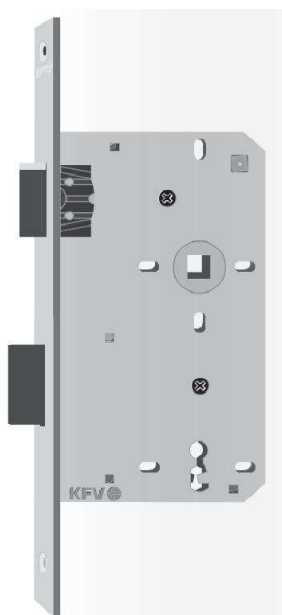

PRODUKTDATENBLATT

**KFV Tapetentürschloss KL.1 BB 16RD/SI 72/55/8 DL #106**

KFV Tapetentürschloss KL.1 BB 16RD/SI 72/55/8
106 DIN links
lackiert
3324933

Art. Nr.: E473073 **Abmessungen:** 0,0 x 0,0 x 0,0 mm (L x B x H)
Web ID: 942ZE16RBBL **Verpackungseinheit:** 1 Stück
Mind. Bestellmenge: 1 Stück

Produktdetails

Gewicht: 0,5 kg
Ausführung: Schloss Klasse 1
WF94Anschlagart: links
WF94Entfernung: 72
WF94Nuss: 8
WF94Schliessart: BB
WF94Stulpausführung: rund
WF94Stulpbreite: 16
Dornmass: 55 mm

Das Tapetentürschloss von KfV verfügt über einen abgerundeten und lackierten Stulp mit einer Breite von 16 mm. Dabei ist das Schloss als BB-Ausführung erhältlich, wahlweise zur Montage DIN links oder DIN rechts. Es hat ein Dornmaß von 55 mm sowie eine Klasse-1-Zertifizierung nach DIN 18251.

Abgerundeter Stulp
Stulpbreite 16 mm
Als BB-Variante
In DIN links und rechts
Entspricht Klasse 1 (DIN 18251)