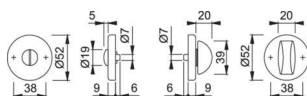

### Hoppe WC Rosette 42KVS/SK/OL

Hoppe WC Rosette 42KVS/SK/OL

F1 Paar 6988612

**Art. Nr.:** E414267

**Abmessungen:** 0,0 x 0,0 x 0,0 mm (L x B x H)

**Web ID:** 943ROHO42KVS/OL

**Verpackungseinheit:** 1 Paar

#### Produktdetails

**Gewicht:** 0,12 kg

**Bezeichnung:** Bad - Grt.

**WF94ArtderGarnitur:** Rosetten

**WF94Rosettenform:** rund

**Material:** Aluminium

**Modell:** 42

**Oberflaeche:** F1 natursilber eloxiert

HOPPE-Aluminium-Rosetten-Paar mit Schlitzkopf/Olive für Bad/WC-Türen:

- Unterkonstruktion: Kunststoff, Stütznocken
- Befestigung: verdeckt, durchgehend, wechselseitig, Mehrzweckschrauben

- Produkttyp: Einzelteile
- Ausführung: Schlüsselrosetten-Paar
- Material: Aluminium
- Farbe: F1 Aluminium Natur
- Lochung: Schlitzkopf/Olive
- Türdicke: 37-42 mm