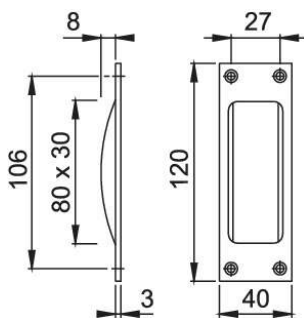

PRODUKTDATENBLATT

Hoppe Schiebetürmuschel M421

Hoppe Schiebetürmuschel M421
Mes.brün. ohne Lochung 4205948

Art. Nr.: E466820 **Abmessungen:** 0,0 x 0,0 x 0,0 mm (L x B x H)
Web ID: 943SMHOM421OLF73 **Verpackungseinheit:** 1 Stück
EAN: 4012789079418 **Mind. Bestellmenge:** 1 Stück

Produktdetails

Gewicht: 0,09 kg
Ausführung: eckig, ungelocht
Oberfläche: Messing brüniert

HOPPE-Messing-Schiebetür-Muschel für Innentüren:

- Befestigung: sichtbar, Mehrzweckschrauben
- Ausführung: Schiebetür-Muschel
- Material: Messing
- Farbe: F73 Messing brüniert