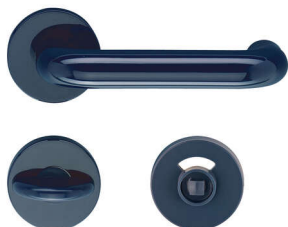

### ECO WC Rosettengarnitur blau 09

ECO WC Rosettengarnitur  
20 mm, U-Form  
blau 09 ähnlich RAL 5002  
TS 25-30 mm, mit rot/ weiß Schauscheibe

**Art. Nr.:** E469535      **Abmessungen:** 0,0 x 0,0 x 0,0 mm (L x B x H)  
**Web ID:** 943WCKU20ROTWBLA      **Verpackungseinheit:** 1 Garnitur  
**EAN:** 4051823028081      **Mind. Bestellmenge:** 1 Garnitur

#### Produktdetails

Gewicht: 0,28 kg  
Bezeichnung: WC - Rosettengarnitur  
Oberfläche: Blau

- erhältlich für alle gebräuchlichen Platten- bzw. Türstärken
- komplett mit Riegelolive und rot/weiß Schauscheibe
- Notöffnung über 8 mm Vierkantdorn
- Münzöffnung auf Anfrage
- auch in den Ausführungen BB, PZ und Wechsel
- andere Farben auf Anfrage
- auf Anfrage Ausführung WC mit Vierkant 5 mm, 6 mm, 7 mm oder 8 mm erhältlich
- Stift-Lochteillösung