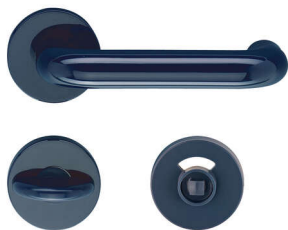

PRODUKTDATENBLATT

ECO WC Rosettengarnitur grün 05

ECO WC Rosettengarnitur
grün 05 ähnlich RAL 6029
U-Form 20 mm,
TS 25-30 mm
mit rot/ weiß Schauscheibe

Art. Nr.: E489533

Abmessungen: 0,0 x 0,0 x 0,0 mm (L x B x H)

Web ID: 943WCKU20ROTWGRU **Verpackungseinheit:** 1 Garnitur

EAN: 4051823028142 **Mind. Bestellmenge:** 1 Garnitur

Produktdetails

Gewicht: 0,28 kg
Bezeichnung: WC - Rosettengarnitur
Oberfläche: Grün

- erhältlich für alle gebräuchlichen Platten- bzw. Türstärken
- komplett mit Riegelolive und rot/weiß Schauscheibe
- Notöffnung über 8 mm Vierkantdorn
- Münzöffnung auf Anfrage
- auch in den Ausführungen BB, PZ und Wechsel
- andere Farben auf Anfrage
- auf Anfrage Ausführung WC mit Vierkant 5 mm, 6 mm, 7 mm oder 8 mm erhältlich
- Stift-Lochteillösung