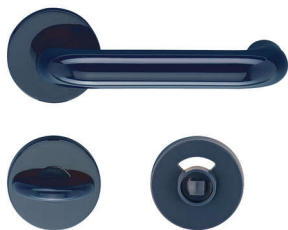

PRODUKTDATENBLATT

ECO WC Rosettengarnitur rot 01

ECO WC Rosettengarnitur
rot 01 ähnlich RAL 3003
U-Form 20 mm,
TS 25-30 mm
mit rot/ weiß Schauscheibe

Art. Nr.: E429571

Abmessungen: 0,0 x 0,0 x 0,0 mm (L x B x H)

Web ID: 943WCKU20ROTWROT **Verpackungseinheit:** 1 Garnitur

EAN: 4051823028159 **Mind. Bestellmenge:** 1 Garnitur

Produktdetails

Gewicht: 0,28 kg
Bezeichnung: WC - Rosettengarnitur
Oberfläche: Rot

- erhältlich für alle gebräuchlichen Platten- bzw. Türstärken
- komplett mit Riegelolive und rot/weiß Schauscheibe
- Notöffnung über 8 mm Vierkantdorn
- Münzöffnung auf Anfrage
- auch in den Ausführungen BB, PZ und Wechsel
- andere Farben auf Anfrage
- auf Anfrage Ausführung WC mit Vierkant 5 mm, 6 mm, 7 mm oder 8 mm erhältlich
- Stift-Lochteillösung