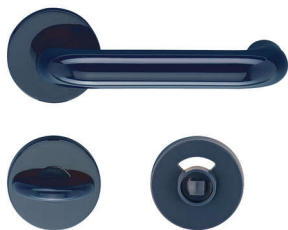

PRODUKTDATENBLATT

ECO WC Rosettengarnitur weiß 08

ECO WC Rosettengarnitur
weiß 08 ähnlich RAL 9010
U-Form 20 mm,
TS 25-30 mm
mit rot/ weiß Schauscheibe

Art. Nr.: E419530

Abmessungen: 0,0 x 0,0 x 0,0 mm (L x B x H)

Web ID: 943WCKU20ROTWWEI **Verpackungseinheit:** 1 Garnitur

EAN: 4051823028180

Mind. Bestellmenge: 1 Garnitur

Produktdetails

Gewicht: 0,28 kg

Bezeichnung: WC - Rosettengarnitur

Oberfläche: Weiß

- erhältlich für alle gebräuchlichen Platten- bzw. Türstärken
- komplett mit Riegelolive und rot/weiß Schauscheibe
- Notöffnung über 8 mm Vierkantdorn
- Münzöffnung auf Anfrage
- auch in den Ausführungen BB, PZ und Wechsel
- andere Farben auf Anfrage
- auf Anfrage Ausführung WC mit Vierkant 5 mm, 6 mm, 7 mm oder 8 mm erhältlich
- Stift-Lochteillösung