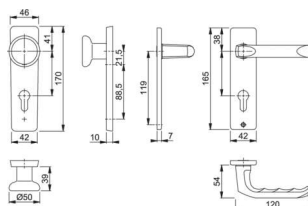

### Hoppe ZT-PZ 113/202KP London

Hoppe ZT PZ 113/202KP

F1 London

Kurzschild

TS 37-42 mm

**Art. Nr.:** E478362

**Abmessungen:** 0,0 x 0,0 x 0,0 mm (L x B x H)

**Web ID:** 943ZTG113P202KPPZF1

#### Produktdetails

Gewicht: 0,37 kg

WF94ArtderGarnitur: Kurzschildgarnitur

Die Kurzschildgarnitur aus natursilber eloxiertem Aluminium ist für eine Türstärke von 37-42 mm geeignet und als Buntbart-, Profilzylinder- oder WC-Variante erhältlich. Alle Ausführungen werden jeweils durch eine sichtbare Verschraubung montiert. Die WC-Garnitur hat einen Badriegel zum Verschließen sowie eine rot/weiße Schauscheibe.

Buntbart-, Profilzylinder- oder WC-Ausführung

Aus Aluminium, natursilber eloxiert

Für eine Türstärke von 37-42 mm

Sichtbare Verschraubung

WC-Garnitur inkl. Badriegel zum Verschließen mit Schauscheibe rot/weiß